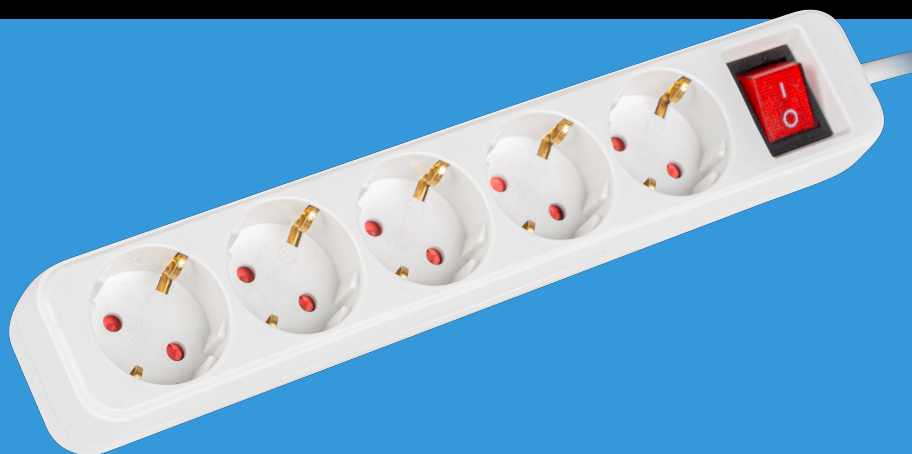

PS1-05F-0150-W

PRZEDŁUŻACZ 5-GNIAZDOWY

CECHY PRODUKTU:

- Listwy wyposażone w przestronny torów prądowych, stanowiące doskonałe zabezpieczenie przeciwko przypadkowej ingerencji dzieci
- Podświetlany wyłącznik dwubiegunowy
- Przewody wykonane z czystej miedzi, o przekroju żyły wynoszącym 1,0 mm²
- Klasa szczelności IP 20

SPECYFIKACJA PRODUKTU:

Typ gniazda	Typ F
Liczba gniazd	5
Rodzaj wtyku	Uni-schuko
Natężenie prądu	10 A
Długość przewodu	1,5 m
Moc	2 500 W
Kolor	Biały