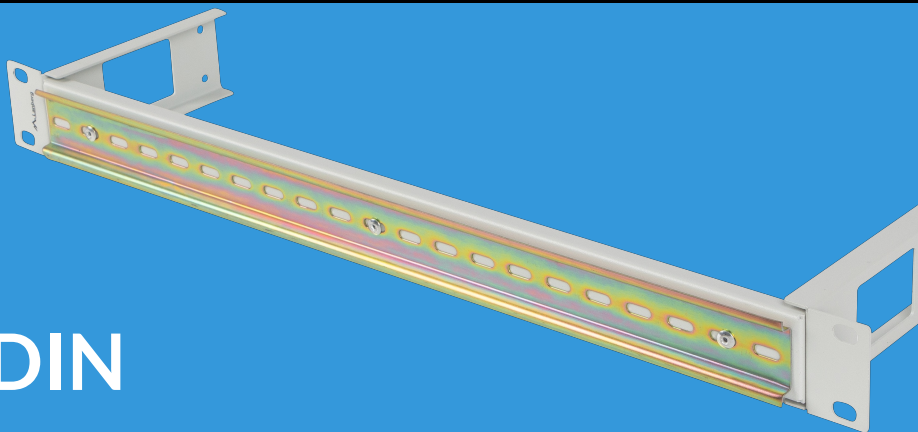

AK-1801-S

# SZYNA MONTAŻOWA DIN 19"

## CECHY PRODUKTU:

- Dwa sposoby montażu uchwytów montażowych
- Panel wyposażony w szynę TS-35
- Otwory kablowe w uszach montażowych
- W zestawie komplet śrub M6

## SPECYFIKACJA PRODUKTU:

Typ	Szyna DIN TS-35
Rozmiar	19"
Materiał	Stal
Kolor	Szary
Wysokość teleinformatyczna	1 U
Szerokość	482,5 mm
Wysokość	44,4 mm
Waga	0,44 kg
Wymagana liczba śrub	4