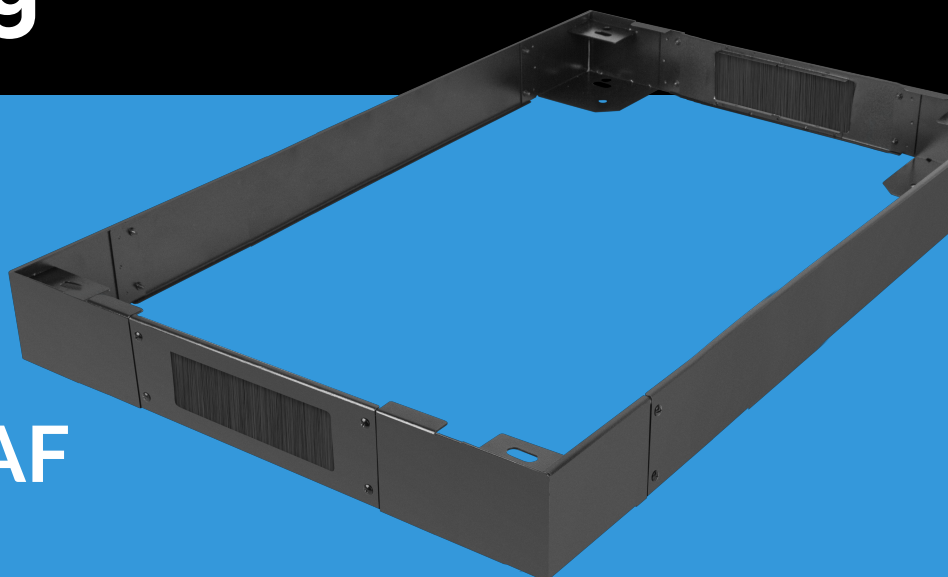

CK01-82-B

COKÓŁ DO SZAF 800X1200

CECHY PRODUKTU:

- Przepusty kablowe z przodu oraz tyłu szafy wyposażone w panel szczotkowy.

SPECYFIKACJA PRODUKTU:

Kolor palety RAL	RAL9004
Typ	Cokół
Rozmiar	19"
Materiał	Stal
Kolor	Czarny
Waga	9,04 kg
Wymiary	1 200 x 800 x 100 mm