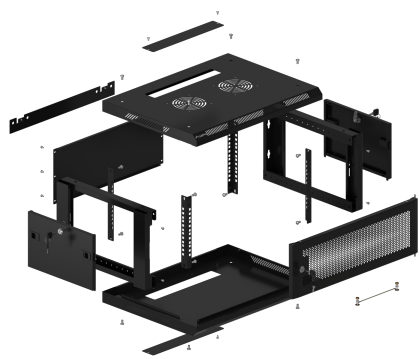

WF01-6404-23B

SZAFKA RACK WISZĄCA 19"

CECHY PRODUKTU:

- Wykonana z wysokiej jakości stali
- Przeznaczona do samodzielnego montażu (FLAT PACK)
- Numerowane szyny montażowe pionowe
- Możliwość montażu opcjonalnie kótek
- W zestawie uchwyt montażowy na ścianę

SPECYFIKACJA PRODUKTU:

Rodzaj szafy	Wisząca
Rozmiar	19"
Wysokość teleinformatyczna	4 U
Głębokość montażowa	379,5 mm
Rodzaj drzwi przednich	Perforowane
Maksymalne statyczne obciążenie	60 kg
Termostat	Nie
Panel LCD	Nie
Kolor palety RAL	RAL9004
Klasa szczelności	IP20
Grubość drzwi przednich	1,5 mm
Grubość górnego & dolnego panelu	1,2 mm
Grubość bocznego panelu	1 mm
Grubość szyn montażowych	1,5 mm
Grubość ramy	1,2 mm
Grubość pozostałych elementów	1,2 mm
Głębokość	450 mm
Szerokość	600 mm
Wysokość	290,1 mm
Waga	13 kg
Standard	ANSI/EIA RS-310-D, DIN 41491/PART 1, DIN 41494/PART 7, ETSI, IEC297-2:1982
Szczegóły uziemienia	Drzwi przednie, Panel dolny
Akcesoria w zestawie	Instrukcja obsługi, Kabel uziemiający, Śruby M6, Uchwyt montażowy, Zamek przedni, Zamki boczne, Zestaw elementów montażowych