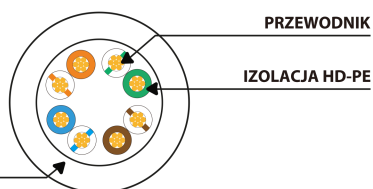

PCU5-10CC-0150-Y**PATCHCORD
KAT.5E UTP****CECHY PRODUKTU:**

- Kabel nieekranowany – U/UTP
- Zgodność z kategorią potwierdzona badaniem testerem Fluke
- Żyły wielodrutowe wykonane z CCA

SPECYFIKACJA PRODUKTU:

Długość przewodu	150 cm
Kategoria teleinformatyczna	Kat. 5/5e
Rodzaj ekranowania	U/UTP
Kolor	Żółty
AWG	26
Powłoka	PVC
Otulina zewnętrzna	4,8 mm
Maksymalna częstotliwość pracy	do 100 MHz
Materiał	Miedziowany (CCA)