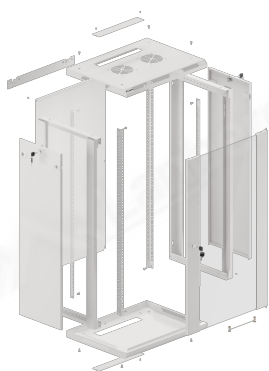

WF01-6422-10S

SZAFKA RACK WISZĄCA 19"

CECHY PRODUKTU:

- Wykonana z wysokiej jakości stali walcowanej
- Przeznaczona do samodzielnego montażu (FLAT PACK)
- Wyposażona w numerowane szyny montażowe
- Posiada możliwość montażu opcjonalnych kółek
- W zestawie uchwyt montażowy na ścianie
- Przepusty kablowe od góry i dołu (regulowane)

SPECYFIKACJA PRODUKTU:

Rodzaj szafy	Wisząca
Rozmiar	19"
Wysokość teleinformatyczna	22 U
Montaż	Do samodzielnego montażu
Klasa szczelności	IP20
Głębokość montażowa	355 mm
Standard	ANSI/EIA RS-310-D, DIN 41491/PART 1, DIN 41494/PART 7, ETSI, IEC297-2:1982
Maksymalne statyczne obciążenie	60 kg
Rodzaj drzwi przednich	Szkło
Ilość miejsc na wentylatory	2
Kolor	Szary
Grubość drzwi przednich	5 mm
Grubość górnego & dolnego panelu	1,2 mm
Grubość bocznego panelu	1 mm
Grubość szyn montażowych	1,5 mm
Grubość pozostałych elementów	1,2 mm
Głębokość	450 mm
Waga	31 kg
Akcesoria w zestawie	Instrukcja obsługi, Kabel uziemiający, Śruby M6, Uchwyt montażowy, Zamek przedni, Zamki boczne, Zestaw elementów montażowych