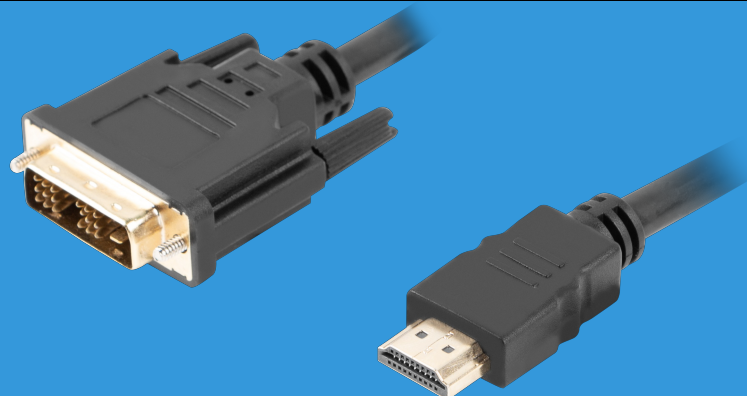

CA-HDDV-10CC-0030-BK

KABEL HDMI DO DVI-D

CECHY PRODUKTU:

- Typ wtyczki 1: HDMI-A męskie
- Typ wtyczki 2: DVI-D 18+1 męskie
- Maksymalna wspierana rozdzielczość: 1920x1200 @ 60hz
- Dwukierunkowa komunikacja
- Wykonanie żył: miedziane (CU)
- Pozlacane styki

SPECYFIKACJA PRODUKTU:

Złącza	DVI-D [18+1], HDMI
Długość przewodu	300 cm
Rodzaj ekranowania	Podwójne ekranowanie
Maksymalna rozdzielczość wideo	1920 x 1200 px
Chipset	Nie
Materiał	Miedziany (CU)
Wykonanie styku	Pozlacane
AWG	30
Oplot przewodu	Oplot plastikowy
Wtyczka kątowna	Nie
Kolor	Czarny