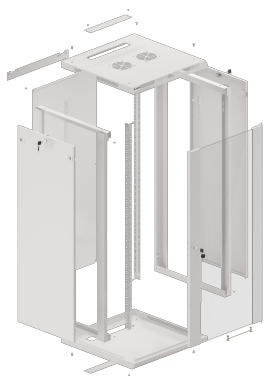

WF01-6427-10S

SZAFKA RACK WISZĄCA 19"

CECHY PRODUKTU:

- Wykonana z wysokiej jakości stali walcowanej
- Przeznaczona do samodzielnego montażu (FLAT PACK)
- Wyposażona w numerowane szyny montażowe
- Posiada możliwość montażu opcjonalnych kółek
- W zestawie uchwyt montażowy na ścianie
- Przepusty kablowe od góry i dołu (regulowane)

SPECYFIKACJA PRODUKTU:

Rodzaj szafy	Wisząca
Rozmiar	19"
Wysokość teleinformatyczna	27 U
Montaż	Do samodzielnego montażu
Klasa szczelności	IP20
Głębokość montażowa	355 mm
Standard	ANSI/EIA RS-310-D, DIN 41491/PART 1, DIN 41494/PART 7, ETSI, IEC297-2:1982
Maksymalne statyczne obciążenie	60 kg
Rodzaj drzwi przednich	Szkło
Ilość miejsc na wentylatory	2
Kolor	Szary
Grubość drzwi przednich	5 mm
Grubość górnego & dolnego panelu	1,2 mm
Grubość bocznego panelu	1 mm
Grubość szyn montażowych	1,5 mm
Grubość pozostałych elementów	1,2 mm
Głębokość	450 mm
Waga	36 kg
Akcesoria w zestawie	Instrukcja obsługi, Kabel uziemiający, Śruby M6, Uchwyt montażowy, Zamek przedni, Zamki boczne, Zestaw elementów montażowych