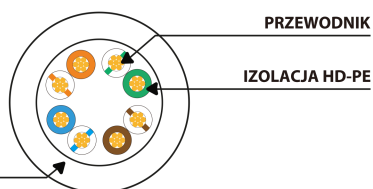

PCU5-20CC-0025-Y**PATCHCORD
KAT.5E UTP****CECHY PRODUKTU:**

- Kabel nieekranowany – U/UTP
- Zgodność z kategorią potwierdzona badaniem testerem Fluke
- Żyły wielodrutowe wykonane z CCA

SPECYFIKACJA PRODUKTU:

Długość przewodu	25 cm
Kategoria teleinformatyczna	Kat. 5/5e
Rodzaj ekranowania	U/UTP
Kolor	Żółty
AWG	26
Powłoka	PVC
Otulina zewnętrzna	4,8 mm
Maksymalna częstotliwość pracy	do 100 MHz
Materiał	Miedziowany (CCA)